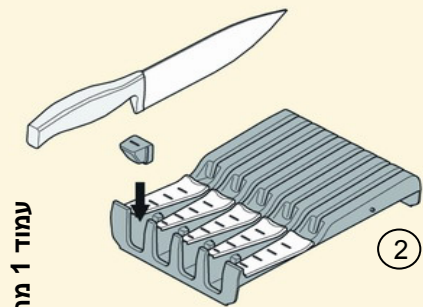

## אורגא ליין - מתקן סכינים בלום מק"ט: ZSZ.02M0

עמוד 1 מתוך 1

המקום האידיאלי למתקן הסכינים של בלום הוא באזור ההכנה.

◀ המתקן יכול להכיל עד 4 סכינים גדולות ו-5 סכינים קטנות (1)

◀ תומך מתכוונן מספק איחסון בטוח גם לסכין גדולה וכבדה (2)

◀ ניתן למקם את מתקן הסכינים בשני אופנים:

- קיבוע המתקן לתחתית המגירה בעזרת תושבות בסיס

- שילוב המתקן בתוך מערכת האורגא-ליין סכו"ם, מק"ט: ZSI.XXXF13

◀ המתקן ניתן לניקוי במדיח כלים עד 80°C