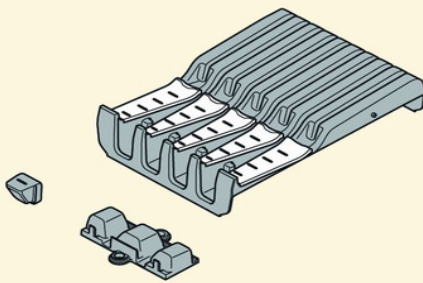

## אורגא ליין - מתקן סכינים בלום מק"ט: ZSZ.02M0

עמוד 1 מתוך 1

המקום האידיאלי למתקן הסכינים של בלום הוא באזור ההכנה.

◀ המתקן יכול להכיל עד 4 סכינים גדולות ו-5 סכינים קטנות (1)

◀ תומך מתכוונן מספק איחסון בטוח גם לסכין גדולה וכבדה (2)

◀ ניתן למקם את מתקן הסכינים בשני אופנים:

- קיבוע המתקן לתחתית המגירה בעזרת תושבות בסיס

- שילוב המתקן בתוך מערכת האורגא-ליין סכו"ם, מק"ט: ZSI.XXXF13

◀ המתקן ניתן לניקוי במדיח כלים עד 80°C