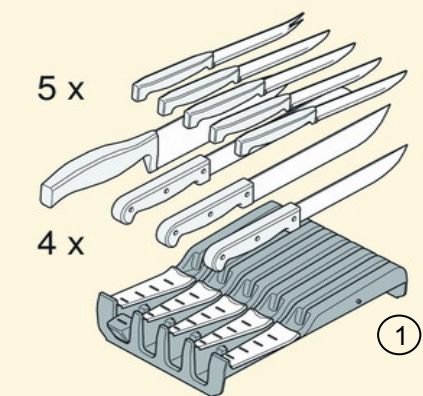

## אורגא ליין - מתקן סכינים בלום מק"ט: ZSZ.02M0

עמוד 1 מתוך 1

המקום האידיאלי למתקן הסכינים של בלום הוא באזור ההכנה.

◀ המתקן יכול להכיל עד 4 סכינים גדולות ו-5 סכינים קטנות (1)

◀ תומך מתכוונן מספק איחסון בטוח גם לסכין גדולה וכבדה (2)

◀ ניתן למקם את מתקן הסכינים בשני אופנים:

- קיבוע המתקן לתחתית המגירה בעזרת תושבות בסיס

- שילוב המתקן בתוך מערכת האורגא-ליין סכו"ם, מק"ט: ZSI.XXXF13

◀ המתקן ניתן לניקוי במדיח כלים עד 80°C