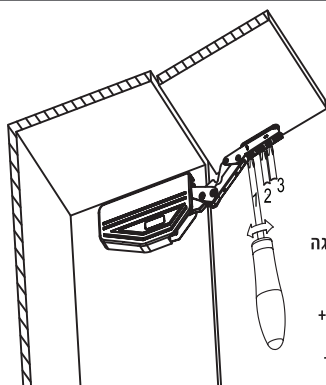

300-700 מ"מ  
בהתאם לטבלה

מנגנון הרמה סטטי עם בולם אינטגרלי מובנה לדלת מתרוממת

להזמנה

תיאור	דגם
לדלת במשקל 1.3-5 ק"ג	EXSO.A
לדלת במשקל 2.5-8 ק"ג	EXSO.B
לדלת במשקל 3.6-8.1 ק"ג	EXSO.C
לדלת במשקל 4.6-10 ק"ג	EXSO.D

גימור:  77 גרפיט  31 לבן

מידות גוף הארון

כיוון 3 מימדים

אין להשתמש במברגה

1. כיוון עומק +2/-2
2. צידוד +2/-2
3. כיוון גובה +2/-2

למידע נוסף

סרטון הדרכה

EXPARO - SO