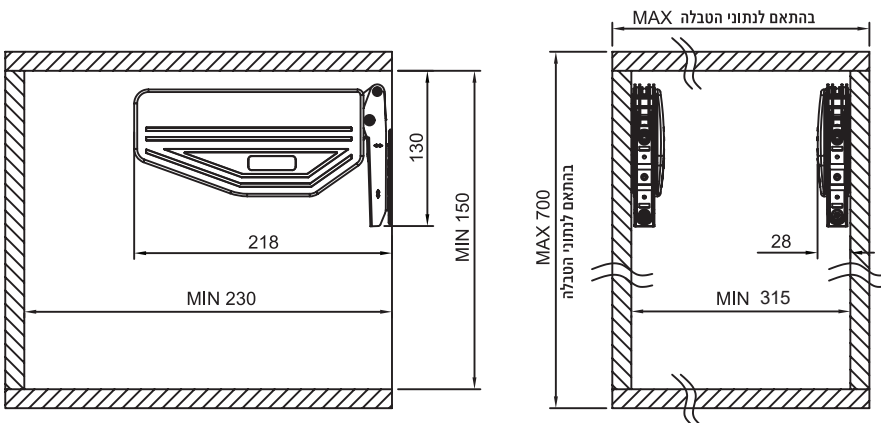

300-700 מ"מ  
בהתאם לטבלה

מנגנון הרמה סטטי עם בולם אינטגרלי מובנה לדלת מתרוממת

להזמנה

תיאור	דגם
לדלת במשקל 1.3-5 ק"ג	EXSO.A
לדלת במשקל 2.5-8 ק"ג	EXSO.B
לדלת במשקל 3.6-8.1 ק"ג	EXSO.C
לדלת במשקל 4.6-10 ק"ג	EXSO.D

גימור:  77 גרפיט  31 לבן

מידות גוף הארון

כיוון 3 מימדים

אין להשתמש במברגה

1. כיוון עומק +2/-2
2. צידוד +2/-2
3. כיוון גובה +2/-2

למידע נוסף

סרטון הדרכה

EXPARO - SO