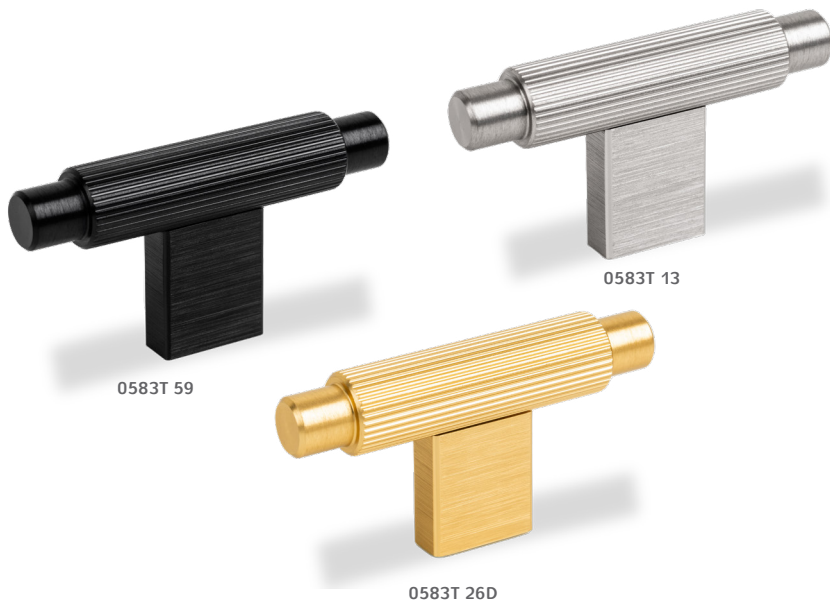

0583 1178 13

0583 1178 59

0583 1178 26D

חדש!

0583

Viefe, Spain

ידית חת
חומר: מזק

גודל (B)	דגם	גודל (A)	גימור	שם גימור
1200	0583	1178	13	נירוסטה
1200	0583	1178	26D	פליז כהה
1200	0583	1178	59	שחור מברש

חדש!

0583		ידית חת		
Viefe, Spain		חומר: מזק		
גודל (B)	דגם	גודל (A)	שם גימור	
214	0583	192	13	נירוסטה
214	0583	192	59	שחור מוברש
214	0583	192	26D	פליז כהה
342	0583	320	13	נירוסטה
342	0583	320	59	שחור מוברש
342	0583	320	26D	פליז כהה

חדש!

0583T ידית
Viefe, Spain חומר: מזק

דגם	גימור	שם גימור
0583T	13	נירוסטה
0583T	26D	פליז כהה
0583T	59	שחור מוברש