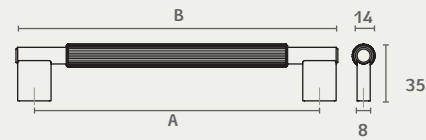

0583 1178 13

0583 1178 59

0583 1178 26D

חדש!

0583

Viefe, Spain

ידית חת
חומר: מזק

גודל (B)	דגם	גודל (A)	גימור	שם גימור
1200	0583	1178	13	נירוסטה
1200	0583	1178	26D	פליז כהה
1200	0583	1178	59	שחור מברש

חדש!

0583		ידית חת		
Viefe, Spain		חומר: מזק		
גודל (B)	דגם	גודל (A)	שם גימור	
214	0583	192	13	נירוסטה
214	0583	192	59	שחור מוברש
214	0583	192	26D	פליז כהה
342	0583	320	13	נירוסטה
342	0583	320	59	שחור מוברש
342	0583	320	26D	פליז כהה

חדש!

0583T ידית
Viefe, Spain חומר: מזק

דגם	גימור	שם גימור
0583T	13	נירוסטה
0583T	26D	פליז כהה
0583T	59	שחור מוברש