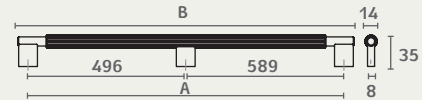

0583 1178 13

0583 1178 59

0583 1178 26D

חדש!

0583

Viefe, Spain

ידית חת
חומר: מזק

גודל (B)	דגם	גודל (A)	גימור	שם גימור
1200	0583	1178	13	נירוסטה
1200	0583	1178	26D	פליז כהה
1200	0583	1178	59	שחור מברש

חדש!

0583		ידית חת		
Viefe, Spain		חומר: מזק		
גודל (B)	דגם	גודל (A)	שם גימור	
214	0583	192	13	נירוסטה
214	0583	192	59	שחור מוברש
214	0583	192	26D	פליז כהה
342	0583	320	13	נירוסטה
342	0583	320	59	שחור מוברש
342	0583	320	26D	פליז כהה

חדש!

0583T ידית
Viefe, Spain חומר: מזק

דגם	גימור	שם גימור
0583T	13	נירוסטה
0583T	26D	פליז כהה
0583T	59	שחור מוברש