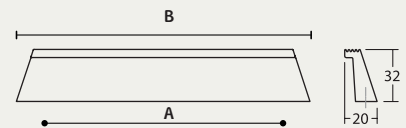

0511 ידיות חת  
Viefe, Spain חומר: אלומיניום

גודל (B)	דגם	גודל (A)	גימור	שם גימור
180	0511	160	26BC	פליז מוברש קאווה
180	0511	160	59	שחור מוברש
280	0511	192	26BC	פליז מוברש קאווה
280	0511	192	59	שחור מוברש
600	0511	576	26BC	פליז מוברש קאווה
600	0511	576	59	שחור מוברש

0511 ידיות חת  
Viefe, Spain חומר: אלומיניום

גודל (B)	דגם	גודל (A)	גימור	שם גימור
1150	0511	1120	26BC	פליז מוברש קאווה
1150	0511	1120	59	שחור מוברש

0511 1120 26BC

0511 1120 59