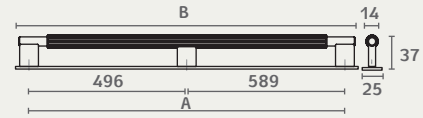

חדש!

0588

Viefe, Spain

ידית חת

חומר: מזק

גודל (B)	דגם	גודל (A)	גימור	שם גימור
1216	0588	1178	13	ניהוסטה
1216	0588	1178	26D	פליז כהה
1216	0588	1178	59	שחור מברש

0588 1178 13

0588 1178 26D

0588 1178 59

חדש!

גודל (B)
230
230
230
358
358
358

0588

Viefe, Spain

ידית חת
חומר: מזק

דגם	גודל (A)	גימור	שם גימור
0588	192	13	נירוסטה
0588	192	59	שחור מוברש
0588	192	26D	פליז כהה
0588	320	13	נירוסטה
0588	320	59	שחור מוברש
0588	320	26D	פליז כהה

חדש!

0588T

Viefe, Spain

ידית T
חומר: מזק

דגם	גימור	שם גימור
0588T	13	נירוסטה
0588T	26D	פליז כהה
0588T	59	שחור מוברש