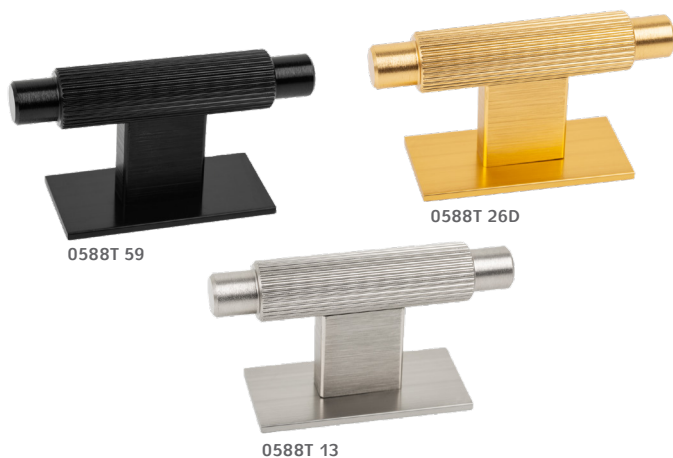

חדש!

0588

Viefe, Spain

ידית חת

חומר: מזק

גודל (B)	דגם	גודל (A)	גימור	שם גימור
1216	0588	1178	13	ניהוסטה
1216	0588	1178	26D	פליז כהה
1216	0588	1178	59	שחור מברש

0588 1178 13

0588 1178 26D

0588 1178 59

חדש!

גודל (B)
230
230
230
358
358
358

0588

Viefe, Spain

ידית חת
חומר: מזק

דגם	גודל (A)	גימור	שם גימור
0588	192	13	נירוסטה
0588	192	59	שחור מוברש
0588	192	26D	פליז כהה
0588	320	13	נירוסטה
0588	320	59	שחור מוברש
0588	320	26D	פליז כהה

חדש!

0588T

Viefe, Spain

ידית T
חומר: מזק

דגם	גימור	שם גימור
0588T	13	נירוסטה
0588T	26D	פליז כהה
0588T	59	שחור מוברש