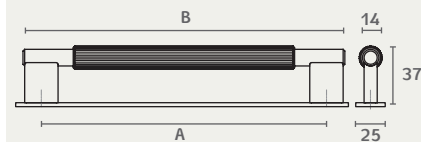

חדש!

0588

Viefe, Spain

ידית חת

חומר: מזק

גודל (B)	דגם	גודל (A)	גימור	שם גימור
1216	0588	1178	13	ניהוסטה
1216	0588	1178	26D	פליז כהה
1216	0588	1178	59	שחור מברש

0588 1178 13

0588 1178 26D

0588 1178 59

חדש!

גודל (B)
230
230
230
358
358
358

0588

Viefe, Spain

ידית חת
חומר: מזק

דגם	גודל (A)	גימור	שם גימור
0588	192	13	נירוסטה
0588	192	59	שחור מוברש
0588	192	26D	פליז כהה
0588	320	13	נירוסטה
0588	320	59	שחור מוברש
0588	320	26D	פליז כהה

חדש!

0588T

Viefe, Spain

ידית T
חומר: מזק

דגם	גימור	שם גימור
0588T	13	נירוסטה
0588T	26D	פליז כהה
0588T	59	שחור מוברש