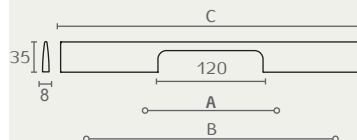

0444

ידיית PEAK

Viefe, Spain

חומר: אלומיניום

C	B	דגם	גודל (A)	גימור	שם גימור
250	160	0444	192	26D	פליז כהה
250	160	0444	192	30	לבן מט
250	160	0444	192	46MT	חום כהה מטאלי
250	160	0444	192	59	שחור מוברש
250	160	0444	192	334	אפור מטאלי
500	160	0444	448	26D	פליז כהה
500	160	0444	448	30	לבן מט
500	160	0444	448	46MT	חום כהה מטאלי
500	160	0444	448	59	שחור מוברש
500	160	0444	448	334	אפור מטאלי
800	160	0444	768	26D	פליז כהה
800	160	0444	768	30	לבן מט
800	160	0444	768	46MT	חום כהה מטאלי
800	160	0444	768	59	שחור מוברש
800	160	0444	768	334	אפור מטאלי

חדש!

חדש!

חדש!

0444L

Viefe, Spain

ידיית PEAK
חומר: אלומיניום

שם גימור	גימור	גודל (A)	דגם	C	B
פליז כהה	26D	1120	0444L	1150	160
לבן מט	30	1120	0444L	1150	160
חום כהה מטאלי	46MT	1120	0444L	1150	160
שחור מוברש	59	1120	0444L	1150	160
אפור מטאלי	334	1120	0444L	1150	160