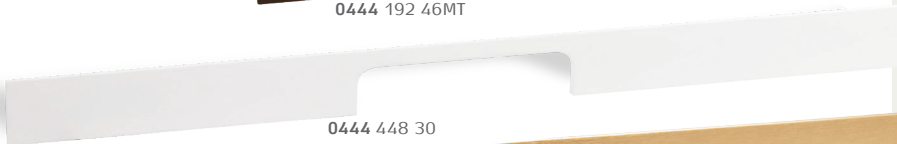

0444

ידיית PEAK

Viefe, Spain

חומר: אלומיניום

C	B	דגם	גודל (A)	גימור	שם גימור
250	160	0444	192	26D	פליז כהה
250	160	0444	192	30	לבן מט
250	160	0444	192	46MT	חום כהה מטאלי
250	160	0444	192	59	שחור מוברש
250	160	0444	192	334	אפור מטאלי
500	160	0444	448	26D	פליז כהה
500	160	0444	448	30	לבן מט
500	160	0444	448	46MT	חום כהה מטאלי
500	160	0444	448	59	שחור מוברש
500	160	0444	448	334	אפור מטאלי
800	160	0444	768	26D	פליז כהה
800	160	0444	768	30	לבן מט
800	160	0444	768	46MT	חום כהה מטאלי
800	160	0444	768	59	שחור מוברש
800	160	0444	768	334	אפור מטאלי

חדש!

חדש!

חדש!

0444L

Viefe, Spain

ידיית PEAK
חומר: אלומיניום

שם גימור	גימור	גודל (A)	דגם	C	B
פליז כהה	26D	1120	0444L	1150	160
לבן מט	30	1120	0444L	1150	160
חום כהה מטאלי	46MT	1120	0444L	1150	160
שחור מוברש	59	1120	0444L	1150	160
אפור מטאלי	334	1120	0444L	1150	160