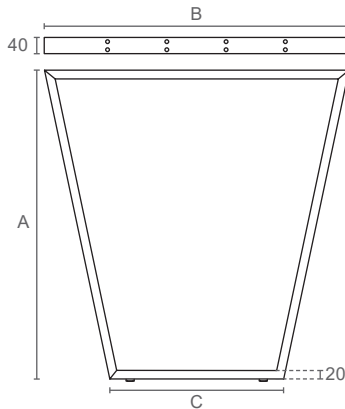

LG60

רגל דלפק עם פילוס

להזמנה

תיאור	דגם
רוחב עליון 700 מ"מ, גובה 695 מ"מ	LG60.695
רוחב עליון 700 מ"מ, גובה 710 מ"מ	LG60.710
רוחב עליון 800 מ"מ, גובה 870 מ"מ	LG60.870

**גימור:**  
23 שחור מט

תיאור	דגם
רוחב עליון 600 מ"מ, גובה 710 מ"מ	LG60-60.710
רוחב עליון 600 מ"מ, גובה 870 מ"מ	LG60-60.870

**גימור:**  
23 שחור מט

למידע נוסף

A	B	C
695	700	400
710	700	400
870	800	500

A	B	C
710	600	400
870	600	500

טווח פילוס:  
10 מ"מ

LG60B

רגל דלפק רחבה עם פילוס

להזמנה

תיאור	דגם
רוחב עליון 700 מ"מ, גובה 710 מ"מ	LG60B.710

**גימור:**  
23 שחור מט

למידע נוסף

A	B	C
710	700	400

טווח פילוס:  
10 מ"מ