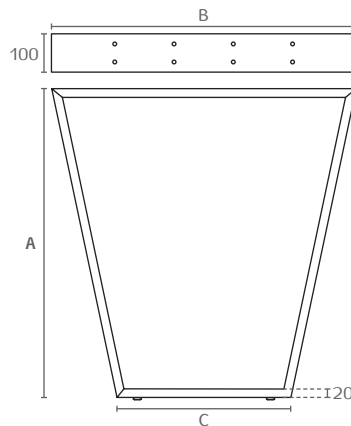

LG60

רגל דלפק עם פילוס

להזמנה

תיאור	דגם
רוחב עליון 700 מ"מ, גובה 695 מ"מ	LG60.695
רוחב עליון 700 מ"מ, גובה 710 מ"מ	LG60.710
רוחב עליון 800 מ"מ, גובה 870 מ"מ	LG60.870

**גימור:**  
23 שחור מט

תיאור	דגם
רוחב עליון 600 מ"מ, גובה 710 מ"מ	LG60-60.710
רוחב עליון 600 מ"מ, גובה 870 מ"מ	LG60-60.870

**גימור:**  
23 שחור מט

למידע נוסף

A	B	C
695	700	400
710	700	400
870	800	500

A	B	C
710	600	400
870	600	500

טווח פילוס:  
10 מ"מ

LG60B

רגל דלפק רחבה עם פילוס

להזמנה

תיאור	דגם
רוחב עליון 700 מ"מ, גובה 710 מ"מ	LG60B.710

**גימור:**  
23 שחור מט

למידע נוסף

A	B	C
710	700	400

טווח פילוס:  
10 מ"מ