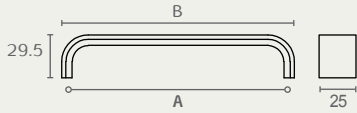

0195

ידית חת		חומר: אלומיניום	
Viefe, Spain			
גודל (A)	גימור	שם גימור	B
192	59	שחור מוברש	199
320	59	שחור מוברש	327

0195 192 59