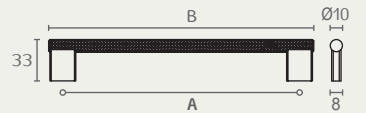

279

279

1204

חדש!

0430

דגם	גודל (A)	גימור	שם גימור	יחידות חומר:	אלומיניום
0430	160	26D	פלז' כהה		
0430	160	59	שחור מברש		
0430	160	D13	דמוי נירוסטה מט		
0430	256	26D	פלז' כהה		
0430	256	59	שחור מברש		
0430	256	D13	דמוי נירוסטה מט		
0430	1178	26D	פלז' כהה		

ידיות כפתור תואמות:

0430. 10 26D  
מחיר - 11.00 ש"ח

0430. 10 59  
מחיר - 11.00 ש"ח

0430. 10 D13  
מחיר - 11.00 ש"ח

0430T 60 26D  
מחיר - 26.00 ש"ח

0430T 60 59  
מחיר - 26.00 ש"ח

0430T 60 D13  
מחיר - 26.00 ש"ח