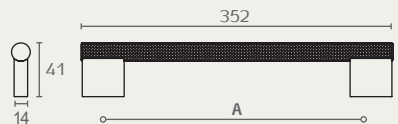

חדש!

0486 320 59

0486 320 26D

0486

Viefe, Spain

ידית חת

חומר: אלומיניום

דגם	גודל (A)	גימור	שם גימור
0486	320	26D	פליז כהה
0486	320	59	שחור מוברש

חדש!

0486 1168 26D

0486

Viefe, Spain

ידית חת

חומר: אלומיניום

דגם	גודל (A)	גימור	שם גימור
0486	1168	26D	פליז כהה
0486	1168	59	שחור מוברש