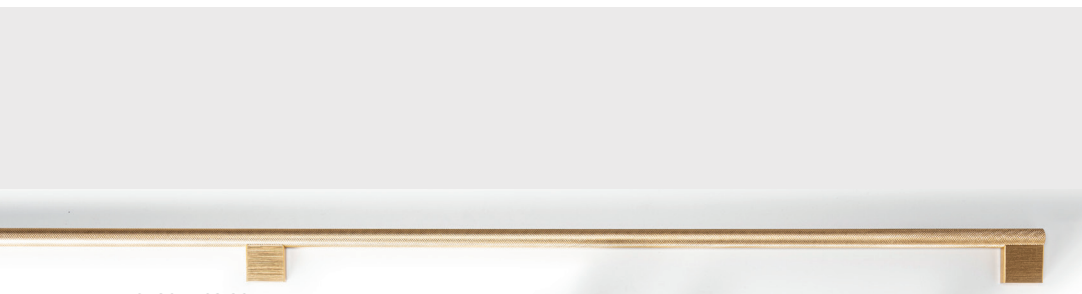

חדש!

0486 320 59

0486 320 26D

0486

Viefe, Spain

ידית חת

חומר: אלומיניום

דגם	גודל (A)	גימור	שם גימור
0486	320	26D	פליז כהה
0486	320	59	שחור מוברש

חדש!

0486 1168 26D

0486

Viefe, Spain

ידית חת

חומר: אלומיניום

דגם	גודל (A)	גימור	שם גימור
0486	1168	26D	פליז כהה
0486	1168	59	שחור מוברש