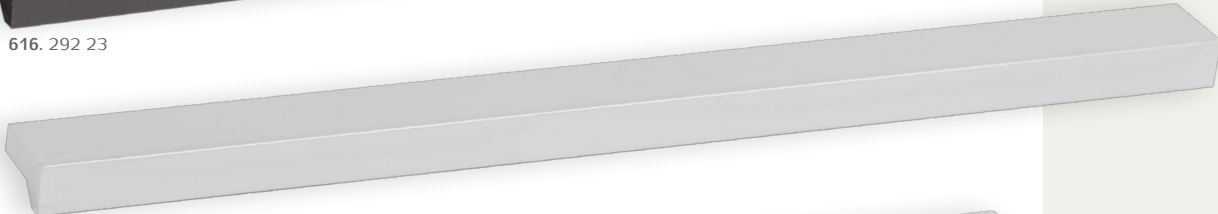

616. 292 23

616. 242 17

616. 192 17

616. 160 07

616. 128 17

616. 96 07

616. 64 23

חדש!

חדש!

חדש!

B
88
88
127
127
127
152
152
152
184
184
184
216
316
366
366
416
416
516
616

## 616.

דגם	גודל (A)	גימור	שם גימור	חומר: אלומיניום	ידית
616.	64	17	אלומיניום		
616.	64	23	שחור מט		
616.	96	07	זהב מט		
616.	96	17	אלומיניום		
616.	96	23	שחור מט		
616.	128	07	זהב מט		
616.	128	17	אלומיניום		
616.	128	23	שחור מט		
616.	160	07	זהב מט		
616.	160	17	אלומיניום		
616.	160	23	שחור מט		
616.	192	17	אלומיניום		
616.	242	17	אלומיניום		
616.	292	17	אלומיניום		
616.	292	23	שחור מט		
616.	392	17	אלומיניום		
616.	392	23	שחור מט		
616.	492	17	אלומיניום		
616.	592	17	אלומיניום		