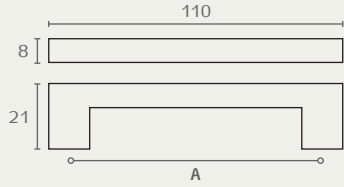

9014

ידית חת שטוחה
חומר: אלומיניום

גם	גמור גדל (A)	שם גמור
9014	96 03	ניקל מוברש
9014	96 23	שחור מט

חדש!

9014 96 03

9014 96 23