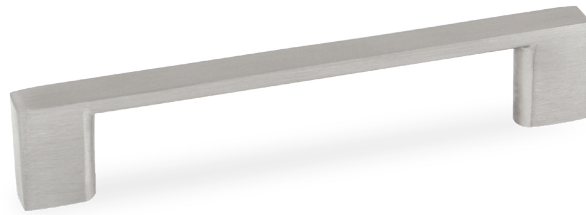

9014

ידית חת שטוחה
חומר: אלומיניום

גם	גמור גדל (A)	שם גמור
9014	96 03	ניקל מוברש
9014	96 23	שחור מט

חדש!

9014 96 03

9014 96 23