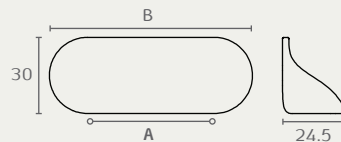

0368 64 30

0368 16 30

0368

A	B
16	16
64	80

ידית
חומר: זמק
גימור: 30 לבן

0375 256 23

0375 256 17

0375 128 D13

0375 128 26D

0375

A	B
128	200
256	350

ידית פרופיל חיבור אחורי
חומר: זמק
גימור: 13 דמוי נירוסטה
17 אלומיניום
26 ס פליז כהה

0387 224 03

0387 96 03

0387

A	B
96	169
224	298