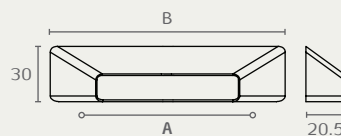

0368 64 30

0368 16 30

0368

A	B
16	16
64	80

ידית
חומר: זמק
גימור: 30 לבן

0375 256 23

0375 256 17

0375 128 D13

0375 128 26D

0375

A	B
128	200
256	350

ידית פרופיל חיבור אחורי
חומר: זמק
גימור: 13 דמוי נירוסטה
17 אלומיניום
26 ס פליז כהה

0387 224 03

0387 96 03

0387

A	B
96	169
224	298

ידית
חומר: זמק
גימור: 03 ניקל מברש

0390 64 23

0390 64 15

0390 64 14

0390

A
64

ידית פרופיל חיבור אחורי
חומר: זמק
גימור: 14 כסף עתיק
15 נחושת עתיקה
23 שחור מט