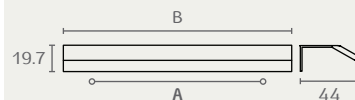

0368 64 30

0368 16 30

0368

A	B
16	16
64	80

ידית
חומר: זמק
גימור: 30 לבן

0375 256 23

0375 256 17

0375 128 D13

0375 128 26D

0375

A	B
128	200
256	350

ידית פרופיל חיבור אחורי
חומר: זמק
גימור: 13 דמוי נירוסטה
17 אלומיניום
26 ס פליז כהה

0387 224 03

0387 96 03

0387

A	B
96	169
224	298