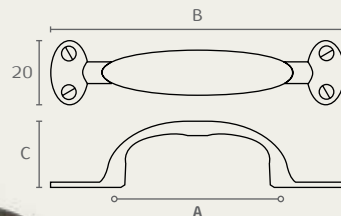

451 96 16

451 64 16

451 **ידית מזודה**

A	B	C	חומר: פליז
64	100	28	גימור: 16 ברונזה עתיקה
96	144	36	

158 30 16

158 25 16

158 **כפתור פיטריה**

A	B	C	חומר: פליז
-	25	25	גימור: 16 ברונזה עתיקה
-	30	30	

101 30 16

101 **כפתור שטוח**

A	B	C	חומר: פליז
-	-	-	גימור: 16 ברונזה עתיקה