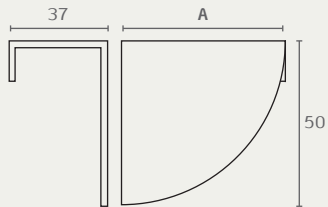

AL60R/L ידית פחפיל חיבור אחורי חומר: אלומיניום

דגם	גודל (A)	גימור	שם גימור
AL60R	50	23	שחור מט
AL60R	50	26BC	פליז מוברש קאוזה
AL60L	50	23	שחור מט
AL60L	50	26BC	פליז מוברש קאוזה

DOMICILE

הפרזול שעושה את ההבדל

AL60

ידית פרופיל חיבור אחורי
חומר: אלומיניום

דגם	גודל (A)	גימור	שם גימור
AL60	100	23	שחור מט
AL60	100	26BC	פליז מוברש קאווה

AL60 100 26BC

AL60 100 23