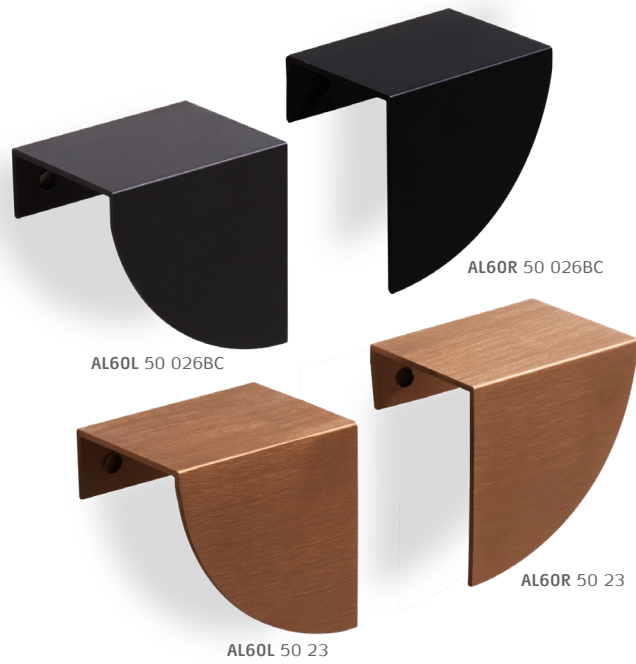

AL60R/L ידית פחפיל חיבור אחורי חומר: אלומיניום

דגם	גודל (A)	גימור	שם גימור
AL60R	50	23	שחור מט
AL60R	50	26BC	פליז מוברש קאוזה
AL60L	50	23	שחור מט
AL60L	50	26BC	פליז מוברש קאוזה

DOMICILE

הפרזול שעושה את ההבדל

AL60

ידית פרופיל חיבור אחורי
חומר: אלומיניום

דגם	גודל (A)	גימור	שם גימור
AL60	100	23	שחור מט
AL60	100	26BC	פליז מוברש קאווה

AL60 100 26BC

AL60 100 23