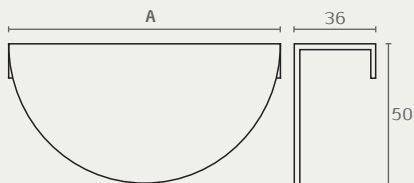

AL60R/L ידית פחפיל חיבור אחורי חומר: אלומיניום

דגם	גודל (A)	גימור	שם גימור
AL60R	50	23	שחור מט
AL60R	50	26BC	פליז מוברש קאוזה
AL60L	50	23	שחור מט
AL60L	50	26BC	פליז מוברש קאוזה

DOMICILE

הפרזול שעושה את ההבדל

AL60

ידית פרופיל חיבור אחורי
חומר: אלומיניום

דגם	גודל (A)	גימור	שם גימור
AL60	100	23	שחור מט
AL60	100	26BC	פליז מוברש קאווה

AL60 100 26BC

AL60 100 23