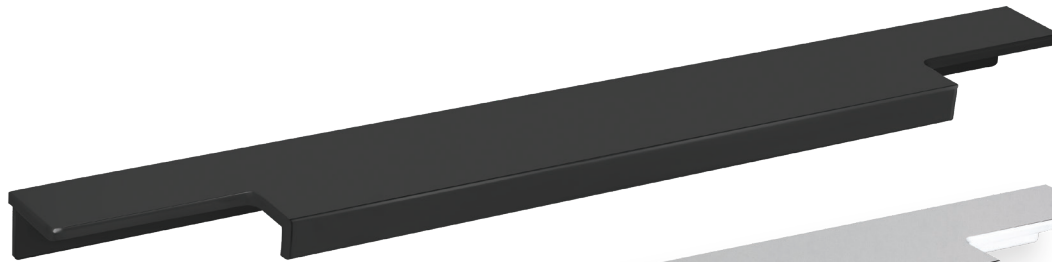

AL72 ידית פהפיל חיבור אחורי חומר: מזק

B (Ø)	דגם	גודל (A)	גימור	שם גימור
80	AL72	150	02	כרום ניקל
80	AL72	150	17	אלומיניום
80	AL72	150	23	שחור מט
100	AL72	300	02	כרום ניקל
100	AL72	300	17	אלומיניום
100	AL72	300	23	שחור מט

חדש!

חדש!

AL72 300 23

AL72 300 02

AL72 150 17