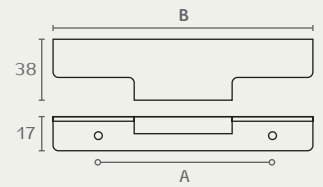

AL72 ידית פהפיל חיבור אחורי חומר: מזק

B (Ø)	דגם	גודל (A)	גימור	שם גימור
80	AL72	150	02	כרום ניקל
80	AL72	150	17	אלומיניום
80	AL72	150	23	שחור מט
100	AL72	300	02	כרום ניקל
100	AL72	300	17	אלומיניום
100	AL72	300	23	שחור מט

חדש!

חדש!

AL72 300 23

AL72 300 02

AL72 150 17