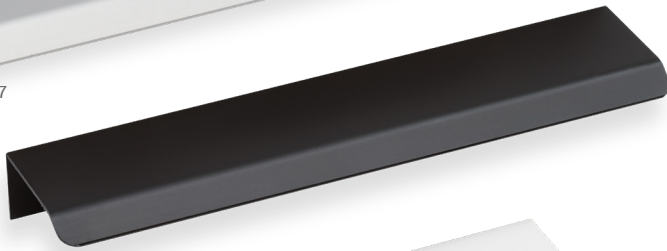

AL96

ידית פחפיל
חומר: אלומיניום

דגם	גודל (B)	גימור	שם גימור
AL96	50	26BC	פליז מוברש קאוזה
AL96	100	03	ניקל מוברש
AL96	100	26BC	פליז מוברש קאוזה
AL96	100	17	אלומיניום
AL96	100	23	שחור מט
AL96	100	31	לבן
AL96	150	26BC	פליז מוברש קאוזה
AL96	150	17	אלומיניום
AL96	150	23	שחור מט
AL96	150	31	לבן
AL96	200	03	ניקל מוברש
AL96	200	26BC	פליז מוברש קאוזה
AL96	200	17	אלומיניום
AL96	200	23	שחור מט
AL96	200	31	לבן
AL96	250	26BC	פליז מוברש קאוזה
AL96	250	17	אלומיניום
AL96	250	23	שחור מט
AL96	250	31	לבן
AL96	300	03	ניקל מוברש
AL96	300	26BC	פליז מוברש קאוזה
AL96	300	17	אלומיניום
AL96	300	23	שחור מט
AL96	300	31	לבן
AL96	400	17	אלומיניום
AL96	550	17	אלומיניום
AL96	3000	17	אלומיניום
AL96	3000	23	שחור מט

AL96 150 23