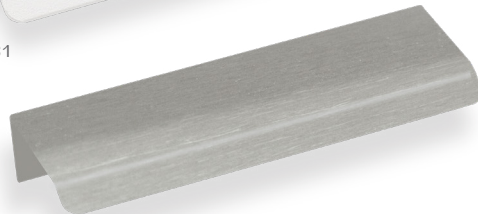

AL96

ידית פחפיל
חומר: אלומיניום

דגם	גודל (B)	גימור	שם גימור
AL96	50	26BC	פליז מוברש קאוזה
AL96	100	03	ניקל מוברש
AL96	100	26BC	פליז מוברש קאוזה
AL96	100	17	אלומיניום
AL96	100	23	שחור מט
AL96	100	31	לבן
AL96	150	26BC	פליז מוברש קאוזה
AL96	150	17	אלומיניום
AL96	150	23	שחור מט
AL96	150	31	לבן
AL96	200	03	ניקל מוברש
AL96	200	26BC	פליז מוברש קאוזה
AL96	200	17	אלומיניום
AL96	200	23	שחור מט
AL96	200	31	לבן
AL96	250	26BC	פליז מוברש קאוזה
AL96	250	17	אלומיניום
AL96	250	23	שחור מט
AL96	250	31	לבן
AL96	300	03	ניקל מוברש
AL96	300	26BC	פליז מוברש קאוזה
AL96	300	17	אלומיניום
AL96	300	23	שחור מט
AL96	300	31	לבן
AL96	400	17	אלומיניום
AL96	550	17	אלומיניום
AL96	3000	17	אלומיניום
AL96	3000	23	שחור מט

AL96 250 26BC

AL96 200 17

AL96 150 23

AL96 100 31

AL96 100 03