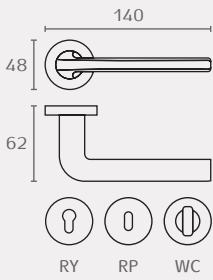

A245

TAKO

חומר: פליז
 גימור: 126 פליז שחור

A245 126

A133

MILLY

חומר: מזק
 גימור: 03 ניקל מוברש

A133 03

A134

BETTY

חומר: מזק
 גימור: 03 ניקל מוברש

A134 03