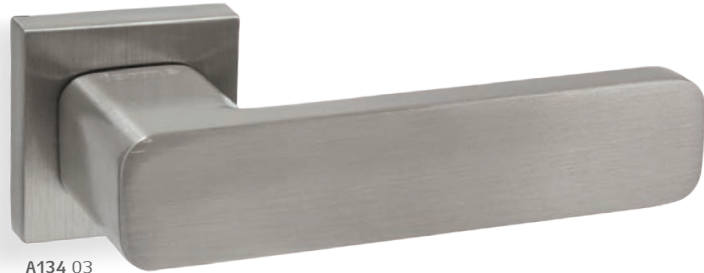

A245

TAKO

חומר: פליז
 גימור: 126 פליז שחור

A245 126

A133

MILLY

חומר: מזק
 גימור: 03 ניקל מוברש

A133 03

A134

BETTY

חומר: מזק
 גימור: 03 ניקל מוברש

A134 03