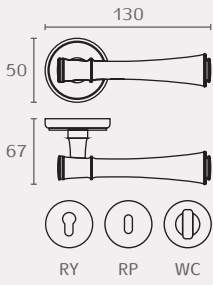

A245

TAKO

חומר: פליז
 גימור: 126 פליז שחור

A245 126

A133

MILLY

חומר: מזק
 גימור: 03 ניקל מוברש

A133 03

A134

BETTY

חומר: מזק
 גימור: 03 ניקל מוברש

A134 03