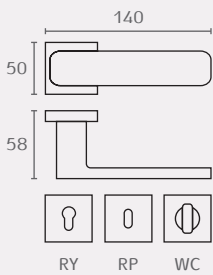

A245

TAKO

חומר: פליז
 גימור: 126 פליז שחור

A245 126

A133

MILLY

חומר: מזק
 גימור: 03 ניקל מוברש

A133 03

A134

BETTY

חומר: מזק
 גימור: 03 ניקל מוברש

A134 03