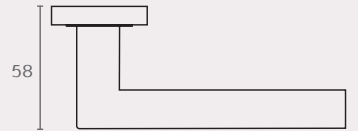

DMA101 03

**DMA101** זוג ידיות עם בוקסות חומר: אלומיניום

B	דגם	צורה	גימור	שם גימור
80	DMA101	RP	03	ניקל מוברש
144	DMA101	RY	03	ניקל מוברש
144	DMA101	WC	03	ניקל מוברש

DMA85 03

**DMA85** זוג ידיות עם בוקסות חומר: אלומיניום

דגם	צורה	גימור	שם גימור
DMA85	RP	03	ניקל מוברש
DMA85	RY	03	ניקל מוברש
DMA85	WC	03	ניקל מוברש