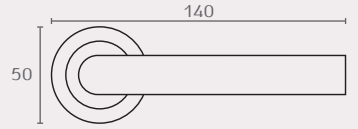

DMA101 03

**DMA101** זוג ידיות עם בוקסות חומר: אלומיניום

B	דגם	צורה	גימור	שם גימור
80	DMA101	RP	03	ניקל מוברש
144	DMA101	RY	03	ניקל מוברש
144	DMA101	WC	03	ניקל מוברש

DMA85 03

**DMA85** זוג ידיות עם בוקסות חומר: אלומיניום

דגם	צורה	גימור	שם גימור
DMA85	RP	03	ניקל מוברש
DMA85	RY	03	ניקל מוברש
DMA85	WC	03	ניקל מוברש